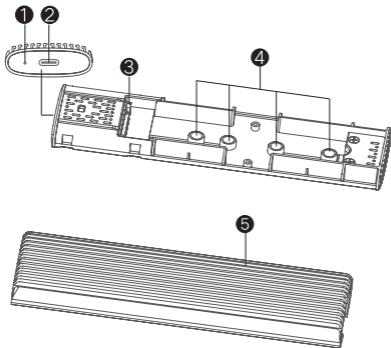

お読みになった後もお手元に保管して、必要に応じてご覧ください。

各部の名称

- | | |
|------------------|-------------|
| ① LEDインジケータ | ④ 固定パーツ取付穴 |
| ② USB Type-Cコネクタ | ⑤ アルミ合金製カバー |
| ③ SSD接続口 | |

SSDの装着方法

- ①背面のOPENボタンを押したまま反対側から押し出す様に内部基盤をケースカバーから抜き取ります。

- ②内部基盤の Slots の位置に合わせて M.2 SSD (別売) を差し込み、固定パーツを回して固定します。
※SSDの長さが異なる場合、固定パーツの位置の調節が必要です。

- ③内部基盤をケースカバーに差し込むと装着完了です。

- ④M.2 SSD (別売) を装着した本製品を付属のUSBケーブルでパソコンと接続します。

保証規定

- 保証期間内に取扱説明書に従った正常な使用状態で故障が発生した場合は修理をいたしますので本保証書とお買い上げ時の履歴等を添えて、弊社サポートセンターまでお申し出ください。
 - 本保証規定は日本国内においてのみ有効です。
 - 保証の対象となるのは本製品の本体部分のみとなります。
 - 次の項目に該当する場合は保証対象外になります。
- ・保証書とお買い上げ時の履歴を提示いただけない場合
 - ・保証書とお買い上げ時の履歴の偽造、または字句などの修正をされた疑いがある場合
 - ・本体に明らかなキズ・破損・変形が確認できる場合
 - ・火災、地震、落雷、風水害その他の天災地変、公害や異常電圧などの環境による故障または破損の場合
 - ・お客様における使用上の誤り、不当な改造もしくは修理の場合
 - ・お買い上げ頂いた後、お客様による運送または移動に際し、落下または衝撃などに起因する故障または破損の場合
 - ・故障の原因が本製品以外のハードウェア、ソフトウェアによることが判明した場合
 - ・消耗部品の自然劣化、または自然損耗により故障した場合
 - ・本製品の使用によって生じた直接的間接的損害
 - ・接続時の不備に起因する故障もしくは損傷、または接続している他の機器やプログラム等に起因する故障もしくは損傷の場合